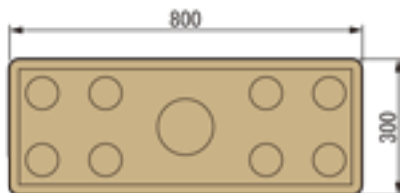

# サロンテーブル 本体一体型

従来品より深めのアルミ製カップホルダーで、車内が揺れても安心です。

天板はメラミン化粧板で汚れに強く、縁材はウレタン塗装です。

天板と脚はコンパクトな一体型。脚は工具不要な簡易折りたたみ式です。

## オプション

- 天板は多彩な用途に対応のリバーシブル構造。  
①フェルト面 ②コップ穴付面 ③フラット面
- 組み立て式脚（クロームメッキ仕上げ）

天板は2サイズご用意しております

幅 800 × 奥行 300 × 高 670 mm  
コップ穴 × 8 ・ 灰皿 × 1 ・ 重量約 8 kg

幅 1200 × 奥行 350 × 高 670 mm  
コップ穴 × 12 ・ 灰皿 × 2 ・ 重量約 12 kg