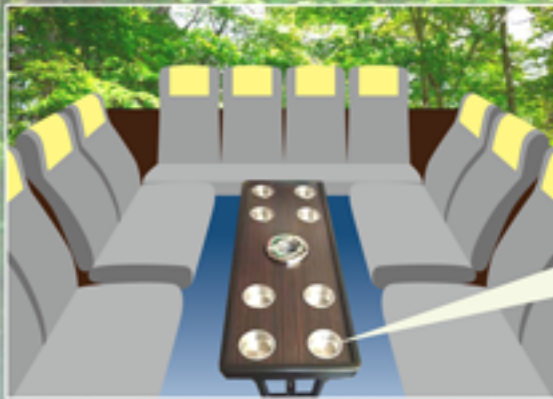

快適なバスの旅を演出いたします

# サロンテーブル 本体一体型

従来品より深めのアルミ製カップホルダーで、車内が揺れても安心です。

天板はメラミン化粧板で汚れに強く、縁材はウレタン塗装です。

天板と脚はコンパクトな一体型。脚は工具不要な簡易折りたたみ式です。

## オプション

- 天板は多彩な用途に対応のリバーシブル構造。  
①フェルト面 ②コップ穴付面 ③フラット面
- 組み立て式脚（クロームメッキ仕上げ）

天板は2サイズご用意しております

幅 800 × 奥行 300 × 高 670 mm  
コップ穴 × 8 ・ 灰皿 × 1 ・ 重量約 8 kg

幅 1200 × 奥行 350 × 高 670 mm  
コップ穴 × 12 ・ 灰皿 × 2 ・ 重量約 12 kg