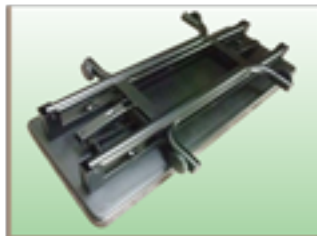

# サロンテーブル 本体一体型

従来品より深めのアルミ製カップホルダーで、車内が揺れても安心です。

天板はメラミン化粧板で汚れに強く、縁材はウレタン塗装です。

天板と脚はコンパクトな一体型。脚は工具不要な簡易折りたたみ式です。

## オプション

- 天板は多彩な用途に対応のリバーシブル構造。  
①フェルト面 ②コップ穴付面 ③フラット面
- 組み立て式脚（クロームメッキ仕上げ）

天板は2サイズご用意しております

幅 800 × 奥行 300 × 高 670 mm  
コップ穴 × 8 ・ 灰皿 × 1 ・ 重量約 8 kg

幅 1200 × 奥行 350 × 高 670 mm  
コップ穴 × 12 ・ 灰皿 × 2 ・ 重量約 12 kg