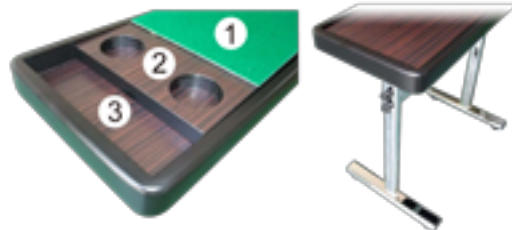

# サロンテーブル 本体一体型

従来品より深めのアルミ製カップホルダーで、車内が揺れても安心です。

天板はメラミン化粧板で汚れに強く、縁材はウレタン塗装です。

天板と脚はコンパクトな一体型。脚は工具不要な簡易折りたたみ式です。

## オプション

- 天板は多彩な用途に対応のリバーシブル構造。  
①フェルト面 ②コップ穴付面 ③フラット面
- 組み立て式脚（クロームメッキ仕上げ）

天板は2サイズご用意しております

幅 800 × 奥行 300 × 高 670 mm  
コップ穴 × 8 ・ 灰皿 × 1 ・ 重量約 8 kg

幅 1200 × 奥行 350 × 高 670 mm  
コップ穴 × 12 ・ 灰皿 × 2 ・ 重量約 12 kg