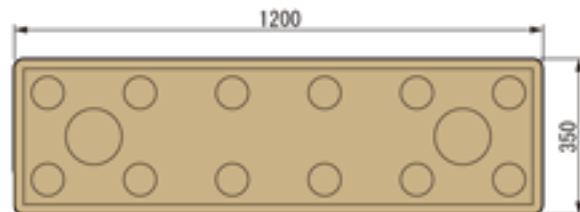

## オプション

- 天板は多彩な用途に対応のリバーシブル構造。  
①フェルト面 ②コップ穴付面 ③フラット面
- 組み立て式脚（クロームメッキ仕上げ）

天板は2サイズご用意しております

幅 800 × 奥行 300 × 高 670 mm  
コップ穴 × 8 ・ 灰皿 × 1 ・ 重量約 8 kg

幅 1200 × 奥行 350 × 高 670 mm  
コップ穴 × 12 ・ 灰皿 × 2 ・ 重量約 12 kg